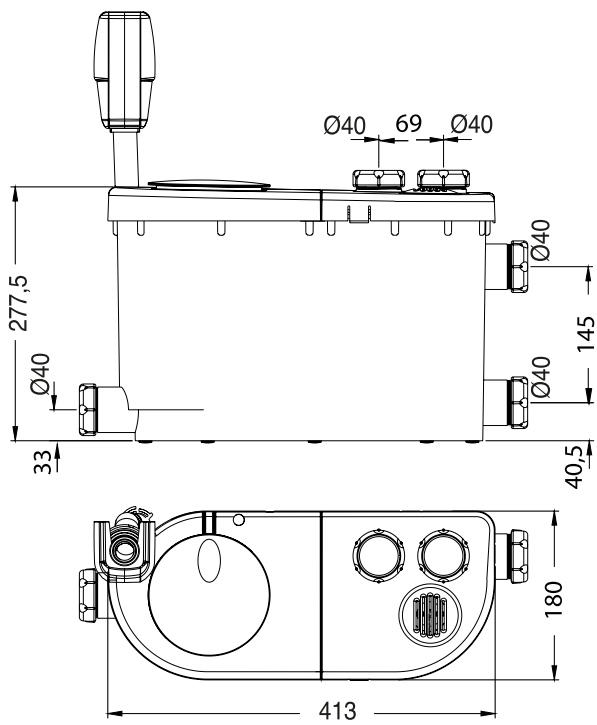

EB-705 - CICLON LS Estación de bombeo con 3 tomas laterales y 2 superiores

Referencia	Medidas	Carac.	u./caja
075401	----	Blanco	1

7m↑
7 m

CONEXION
LAVABO

CONEXION BIDE

CONEXION
FREGADERO

CONEXION
LAVAVAJILLAS

CONEXION
LAVADORA

CONEXION
DUCHA

Estación de bombeo. Equipado con válvula antiretorno. Salida vertical 32 mm encolable. Con sistema Caset de fácil mantenimiento. Motor: 390 W. Bombeo hasta 7 m de altura o 72 m en horizontal. Silencioso. 3 tomas laterales (Ø40 mm). 2 tomas superiores (Ø40 mm, incluye toma electrodoméstico).

Cotas

Documentación

Instrucciones

Tarifas

Certificados

Documentos BIM

EB-705 - CICLON LS Estación de bombeo con 3 tomas laterales y 2 superiores

EB-705 - CICLON LS Estación de bombeo con 3 tomas laterales y 2 superiores